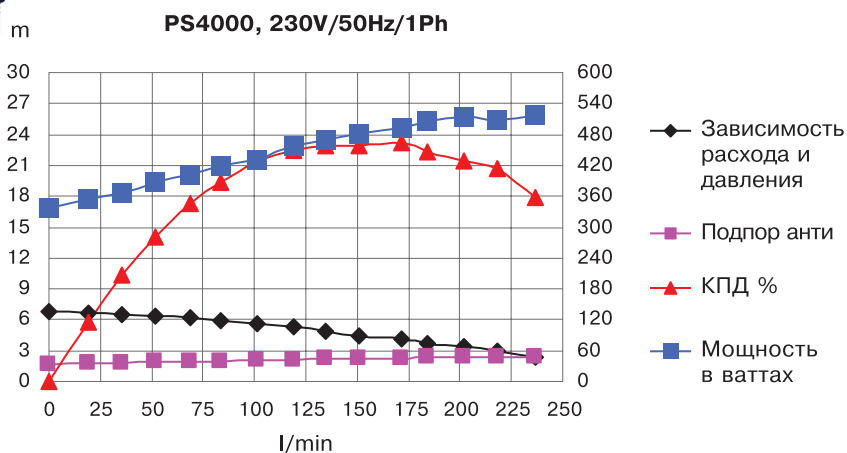

НАСОС ПОГРУЖНОЙ арт. PS4000, PS5000

Рабочие параметры насоса PS5000, PS4000

Модель	Высота подачи (м)	Производительность (m ³ /h)	Напряжение	Мощность (kW)	Штуцер	Размеры (mm)	Масса (kg)
PS4000	9.5	16	220V, 50Hz	0.3	1"	160x210x320	7
PS5000	14	19	220V, 50Hz	0.55	1"	160x210x320	7