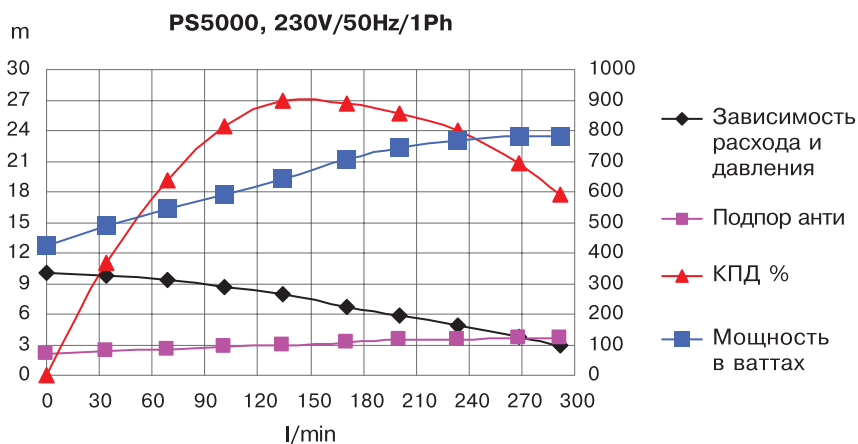

НАСОС ПОГРУЖНОЙ арт. PS4000, PS5000

Рабочие параметры насоса PS5000, PS4000

Модель	Высота подачи (м)	Производительность (m ³ /h)	Напряжение	Мощность (kW)	Штуцер	Размеры (mm)	Масса (kg)
PS4000	9.5	16	220V, 50Hz	0.3	1"	160x210x320	7
PS5000	14	19	220V, 50Hz	0.55	1"	160x210x320	7